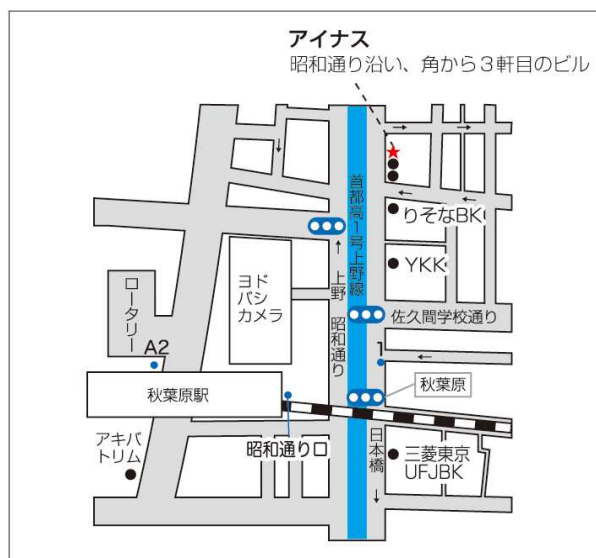

## 地図・交通のご案内

株式会社アイナスまでのアクセス方法をご案内します。

### アクセス

#### ●公共交通機関でお越しの場合

JR線、つくばエクスプレス線 : 秋葉原駅下車、昭和通り口より徒歩約5分

東京メトロ日比谷線 : 秋葉原駅下車、1番出口より徒歩約5分

#### ●お車でお越しの場合

ヨドバシカメラ「マルチメディア Akiba」店 専用駐車場より徒歩約3分