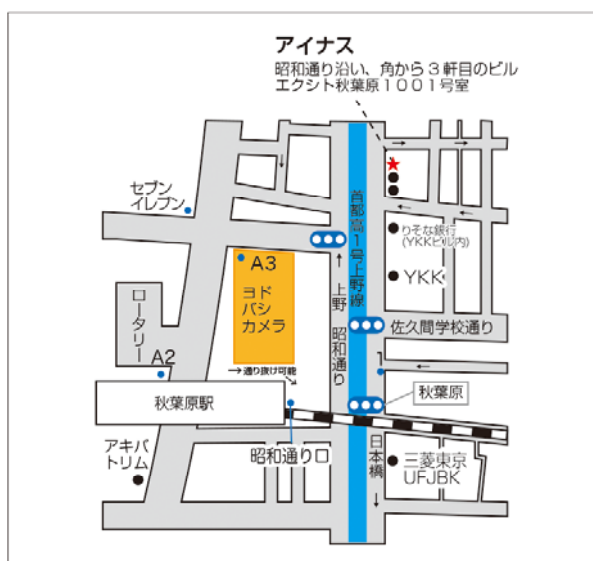

地図・交通のご案内

株式会社アイナスまでのアクセス方法をご案内します。

アイナス周辺マップ

株式会社アイナス

〒101-0024

東京都千代田区

神田和泉町1-2-3

エクシット秋葉原1001号

TEL : 03-5821-7915

FAX : 03-5821-7921

アクセス

- 公共交通機関でお越しの場合
JR 山手線、総武線、京浜東北線 昭和通り口より徒歩 3分
東京メトロ日比谷線 1 出口、つくば EX A2、A3 出口
- お車でお越しの場合
ヨドバシカメラ「マルチメディア Akiba」店 専用駐車場より徒歩 3分

駐車場情報

住所 : 〒101-0028 東京都千代田区神田花岡町1-1

利用時間 : 自動車 7:30-24:00 / バイク 9:30-22:00 / 自転車 9:20-22:00

最終入庫 : 21:30

料金 : 最初の1時間 800円 以後30分毎 400円

備考 : 高さ 2.1m、幅 2.4m、長さ 5.0m まで

<地図・駐車場情報 <http://www.yodobashi.com/ec/store/map/0018/index.html>>